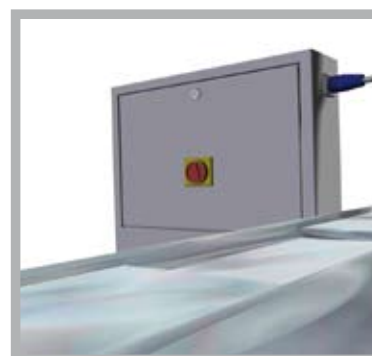

VMEC

The Power of Partnership

VMEC srl

Sede Operativa 1/Production office 1: Via Dell'Agricoltura, 12 - 37051 Bovolone - VR - Italy
tel. +39 045 6680070 - fax +39 045 6680267

Sede Operativa 2/Production office 2: Via V° Strada, 15 - 35023 Bagnoli di Sopra - PD - Italy
tel. +39 049 9535271 - fax +39 049 5380790

info@vmec.it - www.vmec.it