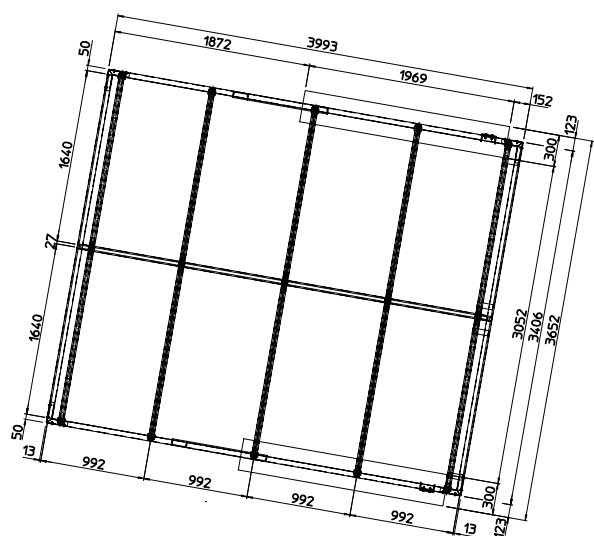

Struttura mobile facile e veloce da installare
Movable frame easy and fast to install

PENSILINA FOTOVOLTICA - PM01 *PM01 - SHELTER*

PM01 - vista laterale
PM01 - side view

misure espresse in mm / measurement in mm

PM01 - vista in pianta
PM01 - top view

misure espresse in mm / measurement in mm

Pensilina PM01

fino a 2kWp installabili sul tetto
roof shelter till 2kWp

La Pensilina modulare PM01 si presta ad essere usata per ogni esigenza dal gazebo in giardino al parcheggio posto auto. La struttura è modulare e quindi può essere affiancata a formare più posti. È realizzata da strutture in acciaio Fe360 zincate e verniciate con profili in lega di Alluminio. Tutta la struttura è mobile. Tutti gli elementi sono avvitati permettendo così la facilità di spostamento e montaggio. Fissata su due zavorre vasche-fioriere con scomparti cementati è in grado di essere installabile su ogni superficie. La superficie del tetto disponibile è di 14 mq circa capace di ospitare fino ad 8 pannelli fotovoltaici per un totale di 2kWp. Dotata di armadio Inox realizzato per ospitare Inverter ed quadri elettrici risponde ad ogni diversa esigenza ed applicazione.

The module PM01 shelter has several ways to be used, for example like garden gazebo or car park place. It's a module frame and it means it can create more places. It is made of Fe510 galvanized and painted steel frames with aluminium alloy shapes. It's a movable frame. Every compound is screwed together so that the assembly and the movement are very easy to do. It is fixed on two anchors- flowerpots with cement inside and it can be installed everywhere. The available roof surface is about 14 meter square and it can have till 8 photovoltaic panels for a total of 2kWp. The shelter has a space made of stainless steel and can contain 8 inverters and cabinets. It meets all customer's requirements and applications.