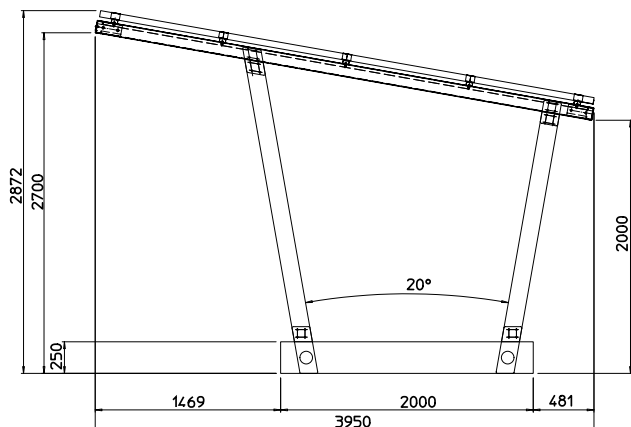

Struttura mobile facile e veloce da installare
Movable frame easy and fast to install

PENSILINA FOTOVOLTICA - PM01 *PM01 - SHELTER*

PM01 - vista laterale
PM01 - side view

misure espresse in mm / measurement in mm

PM01 - vista in pianta
PM01 - top view

misure espresse in mm / measurement in mm

Pensilina PM01

fino a 2kWp installabili sul tetto
roof shelter till 2kWp

La Pensilina modulare PM01 si presta ad essere usata per ogni esigenza dal gazebo in giardino al parcheggio posto auto. La struttura è modulare e quindi può essere affiancata a formare più posti. È realizzata da strutture in acciaio Fe360 zincate e verniciate con profili in lega di Alluminio. Tutta la struttura è mobile. Tutti gli elementi sono avvitati permettendo così la facilità di spostamento e montaggio. Fissata su due zavorre vasche-fioriere con scomparti cementati è in grado di essere installabile su ogni superficie. La superficie del tetto disponibile è di 14 mq circa capace di ospitare fino ad 8 pannelli fotovoltaici per un totale di 2kWp. Dotata di armadio Inox realizzato per ospitare Inverter ed quadri elettrici risponde ad ogni diversa esigenza ed applicazione.

The module PM01 shelter has several ways to be used, for example like garden gazebo or car park place. It's a module frame and it means it can create more places. It is made of Fe510 galvanized and painted steel frames with aluminium alloy shapes. It's a movable frame. Every compound is screwed together so that the assembly and the movement are very easy to do. It is fixed on two anchors- flowerpots with cement inside and it can be installed everywhere. The available roof surface is about 14 meter square and it can have till 8 photovoltaic panels for a total of 2kWp. The shelter has a space made of stainless steel and can contain 8 inverters and cabinets. It meets all customer's requirements and applications.